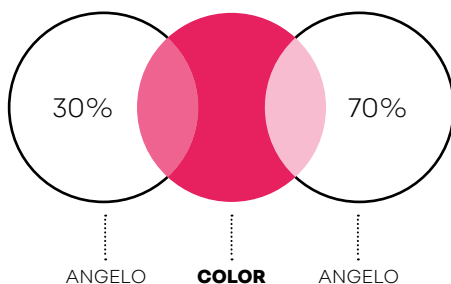

RESA DOPO DILUIZIONE CON ANGELO

COLORI SUPER CONCENTRATI MIXABILI E
DILUIBILI CON ANGELO PER EFFETTO PASTELLO.

WASSILY
COLORE PURO

WASSILY
COLORE DILUITO

OLEGNA

BALLERINE

BLU DI CIELO

ARLES